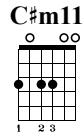

Done For me

Charlie Puth

Arr by C.Gauche

Bm7
7 2 4 4 4

Bm6
6 2 1 3 3

G7M/B
7 1 4 3 1 1

C#m11
7 2 3 4 1

F#7
7 3 2 4 1

F#7
7 3 2 4 1

3 4

T 7-X-X-7-X-X-7-X-X-7-X-X-7-7 | 7-X-X-7-X-X-7-X-X-7-X-X-7-7

A 9-X-X-9-X-X-9-X-X-9-X-X-9-9 | 9-X-X-9-X-X-9-X-X-9-X-X-9-9

B 10-X-X-10-X-X-10-X-X-10-X-X-10-10 | 9-X-X-9-X-X-9-X-X-9-X-X-9-9

Bm7

Done For Me

Charlie Puth

♩ = 120

Capo fret 7

1

2

T	0	X	X	0	X	X	0	X	X	0	X	X	0	0	0	X	X	0	X	X	0	X	X	0	X	X	0	0
A	0	X	X	0	X	X	0	X	X	0	X	X	0	0	0	X	X	0	X	X	0	X	X	0	X	X	0	0
B	2	X	X	2	X	X	2	X	X	2	X	X	2	2	2	X	X	2	X	X	2	X	X	2	X	X	2	2
	0			2			2			2			2	2	0	4		4			4			4			4	4

3

4

T	0	X	X	0	X	X	0	X	X	0	X	X	0	0	0	X	X	0	X	X	0	X	X	0	X	X	0	0
A	0	X	X	0	X	X	0	X	X	0	X	X	0	0	2	X	X	2	X	X	2	X	X	2	X	X	2	2
B	2	X	X	2	X	X	2	X	X	2	X	X	2	2	2	X	X	2	X	X	2	X	X	2	X	X	2	2
	0	3		3			3			3			3	3	2			2			2			2			2	2