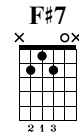

F#7
7 3 2 4 1

3 4

T 7-X-X-7-X-X-7-X-X-7-X-X-7-7 | 7-X-X-7-X-X-7-X-X-7-X-X-7-7

A 9-X-X-9-X-X-9-X-X-9-X-X-9-9 | 9-X-X-9-X-X-9-X-X-9-X-X-9-9

B 10-X-X-10-X-X-10-X-X-10-X-X-10-10 | 9-X-X-9-X-X-9-X-X-9-X-X-9-9

Bm7

Done For Me

Charlie Puth

♩ = 120

Capo fret 7

1

2

T	0	X	X	0	X	X	0	X	X	0	X	X	0	0	0	X	X	0	X	X	0	X	X	0	X	X	0	0
A	0	X	X	0	X	X	0	X	X	0	X	X	0	0	0	X	X	0	X	X	0	X	X	0	X	X	0	0
B	2	X	X	2	X	X	2	X	X	2	X	X	2	2	2	X	X	2	X	X	2	X	X	2	X	X	2	2
	0			2			2			2			2	2	0	4		4			4			4			4	4

3

4

T	0	X	X	0	X	X	0	X	X	0	X	X	0	0	0	X	X	0	X	X	0	X	X	0	X	X	0	0
A	0	X	X	0	X	X	0	X	X	0	X	X	0	0	2	X	X	2	X	X	2	X	X	2	X	X	2	2
B	2	X	X	2	X	X	2	X	X	2	X	X	2	2	2	X	X	2	X	X	2	X	X	2	X	X	2	2
	0	3		3			3			3			3	3	2			2			2			2			2	2